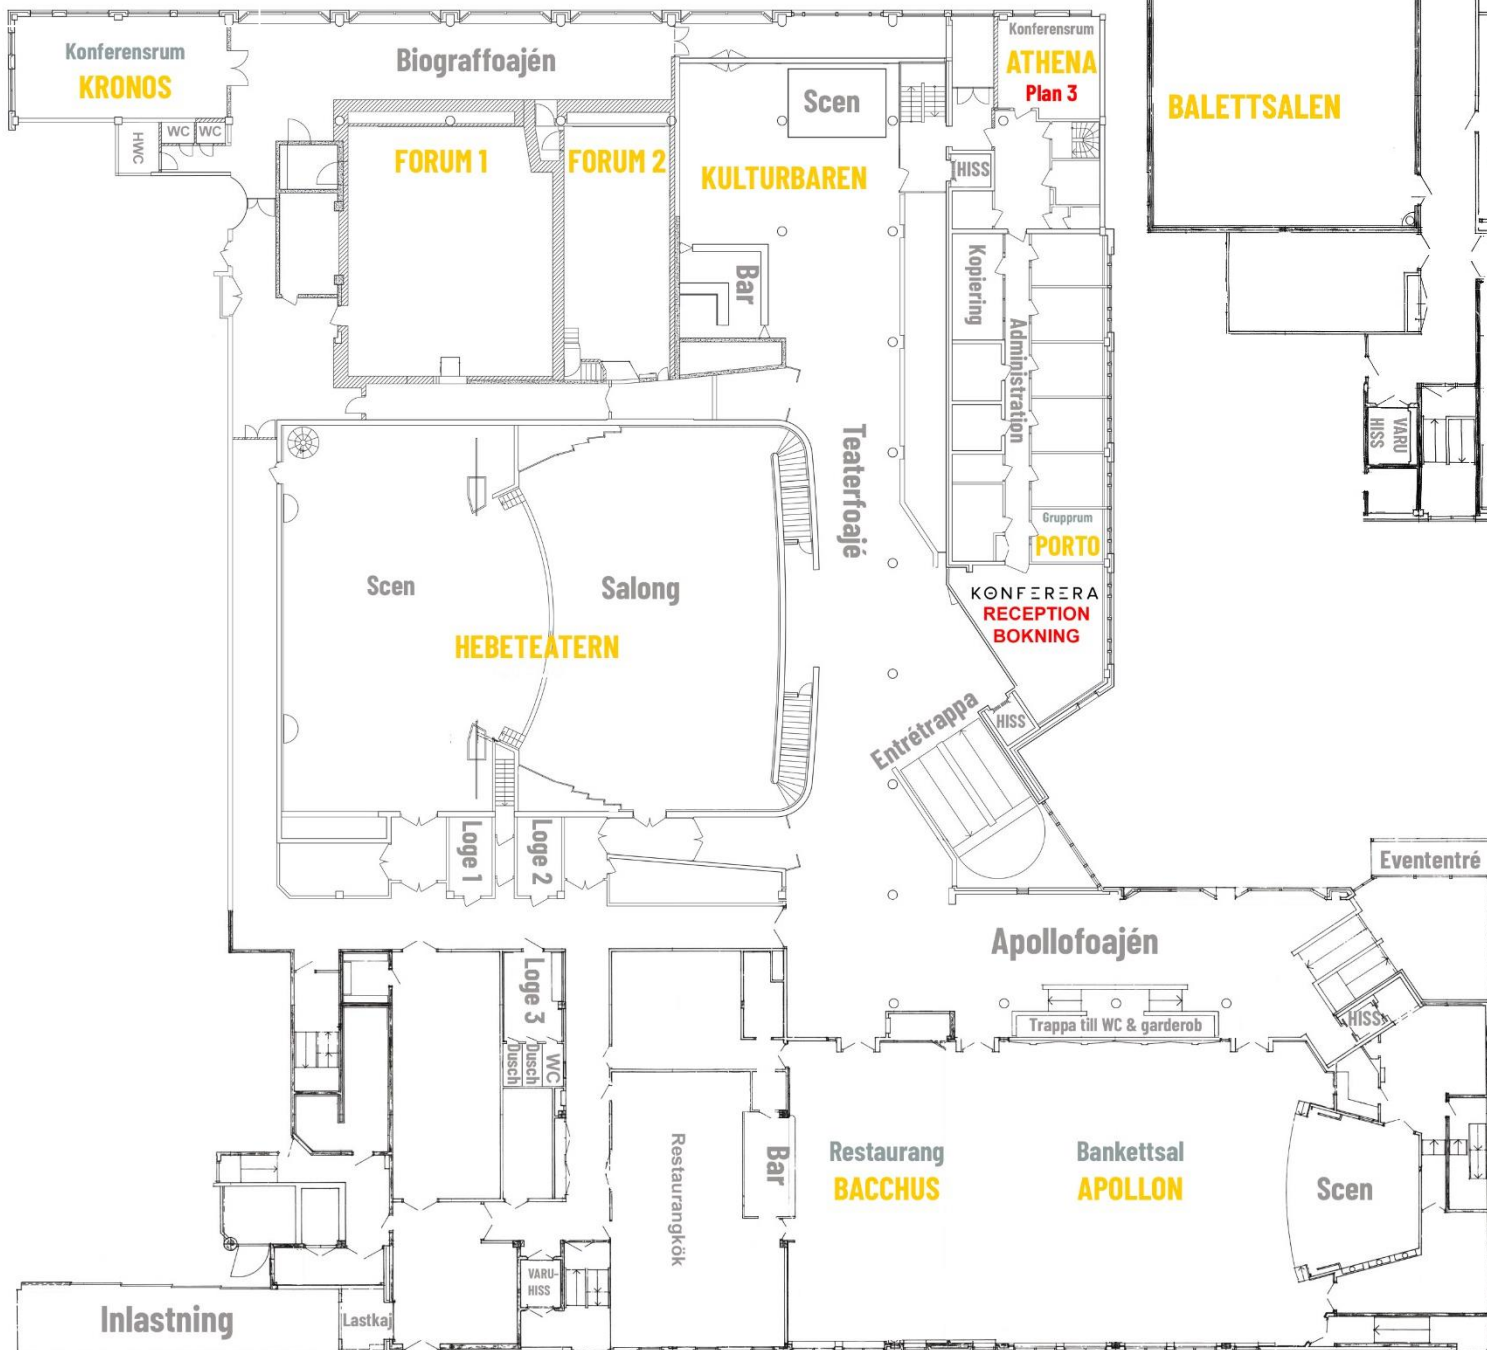

KONFERERA

Folkets Hus Kulturhuset Trollhättan

Entréplan

Plan 4

Plan 2

Våningsplanen är inte skalenliga i förhållande till varandra.