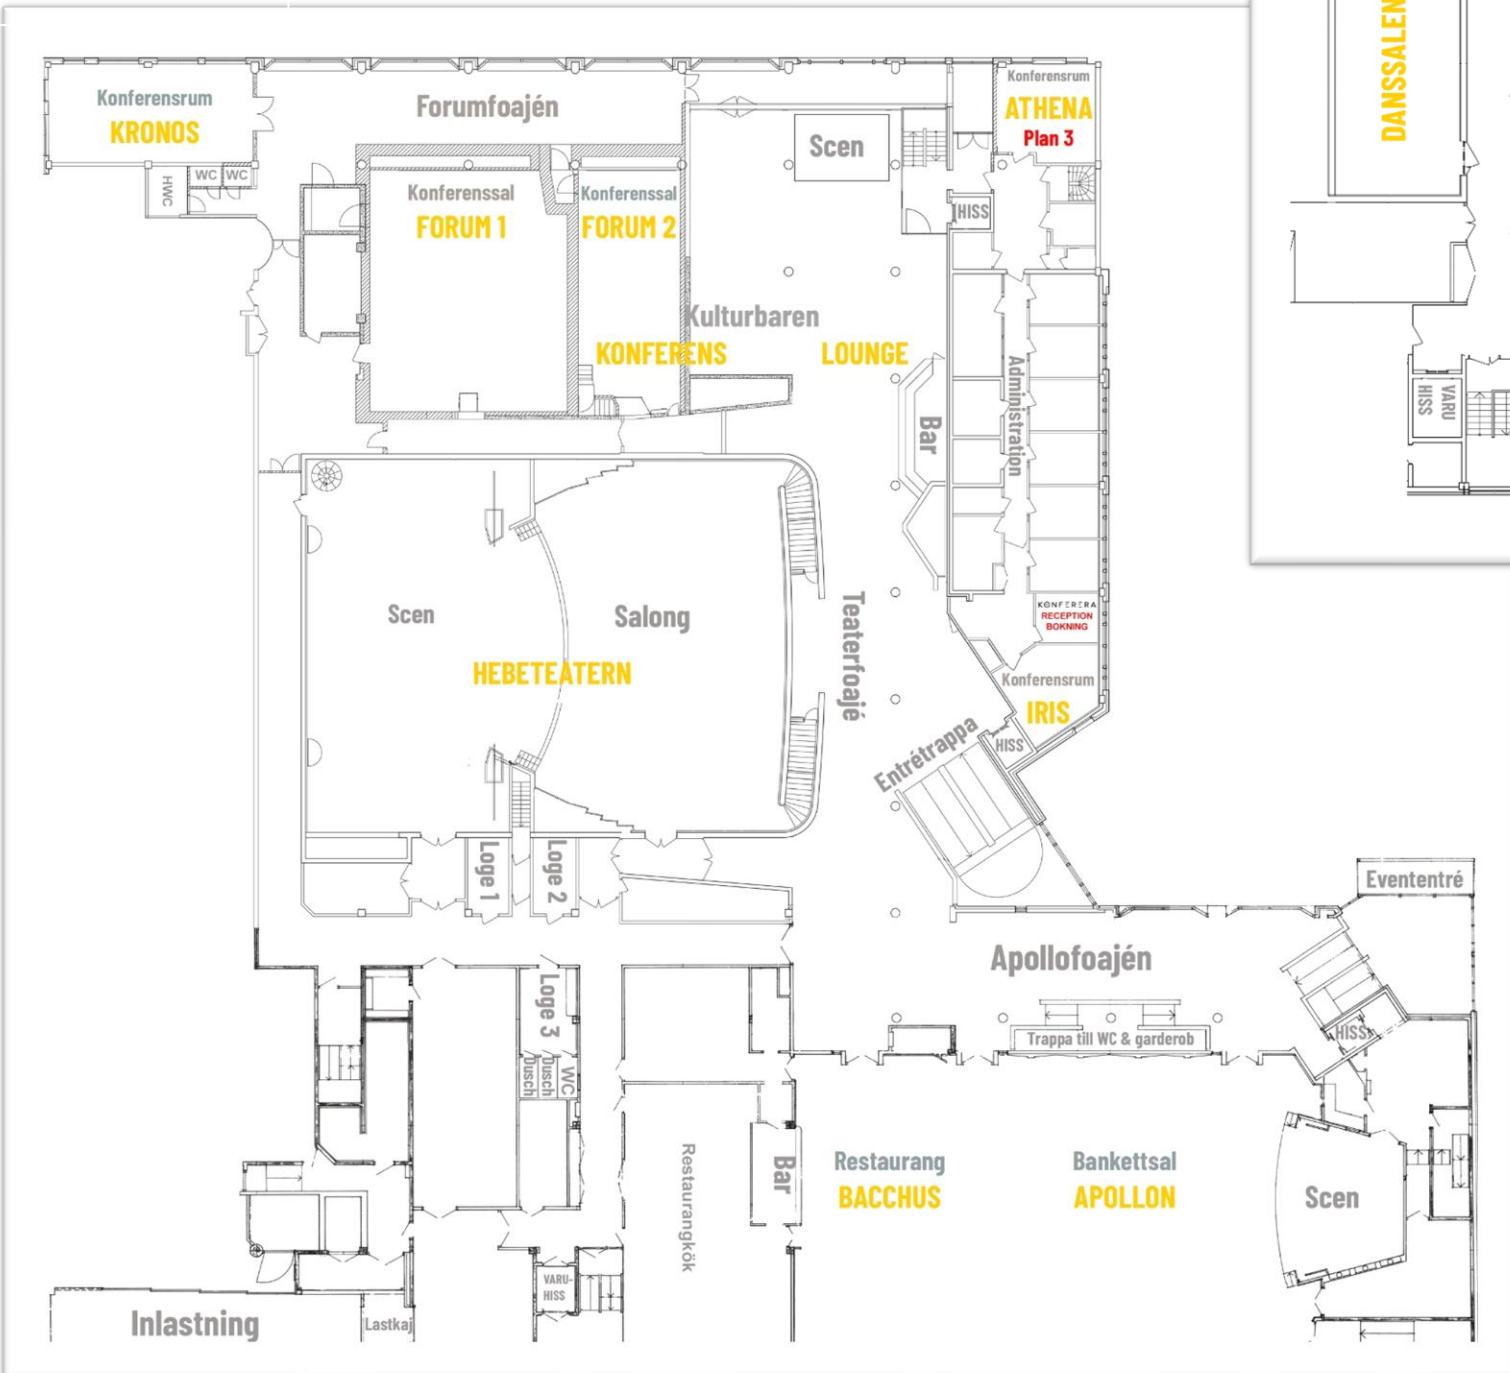

KONFERERA

Folkets Hus Kulturhuset Trollhättan

Entréplan

Plan 4

Plan 2

Våningsplanen är inte skalenliga i förhållande till varandra.