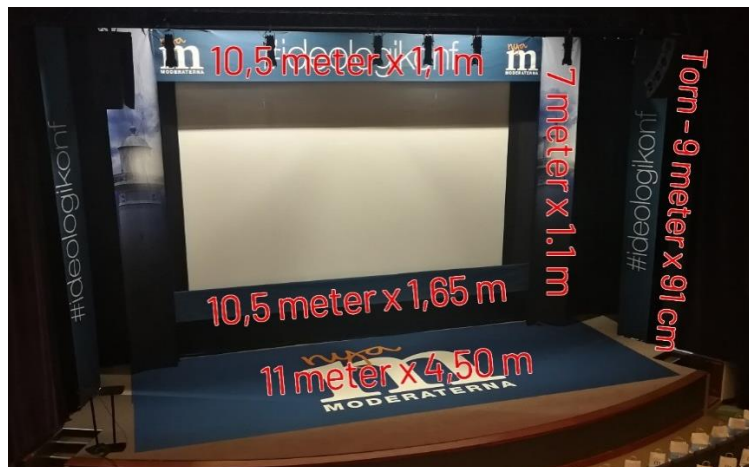

Mötesprofilering

KONFERERA

Folkets Hus Kulturhuset Trollhättan

Hebescen