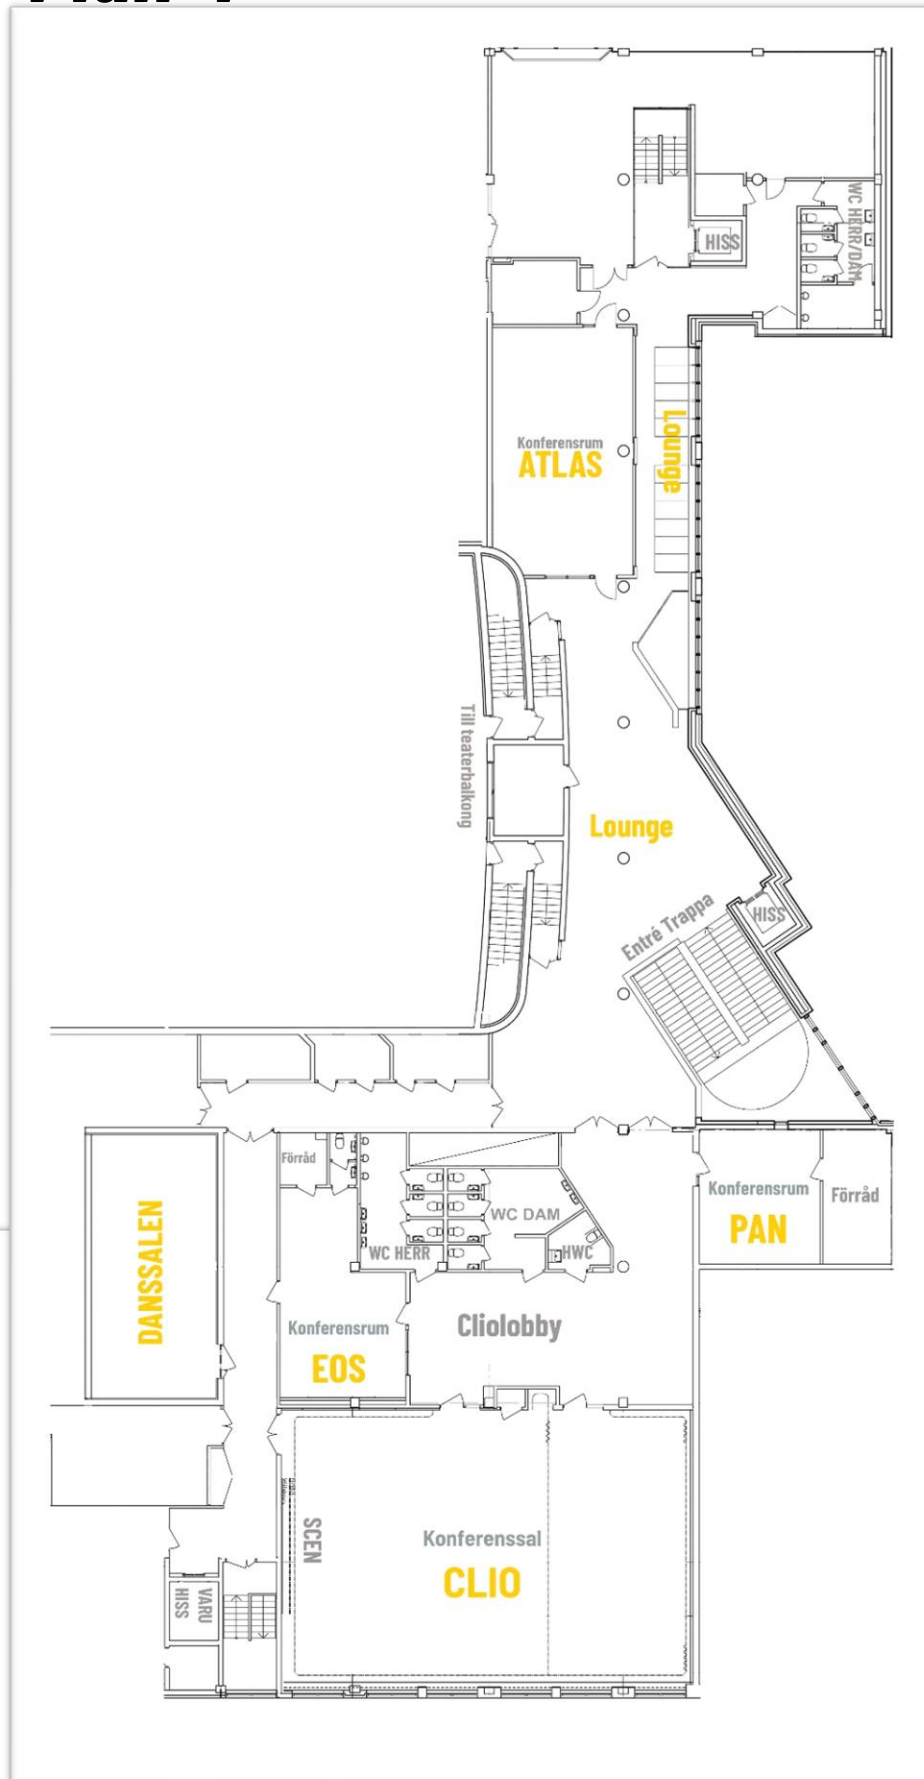

KONFERERA

Folkets Hus Kulturhuset Trollhättan

Entréplan

Plan 4

Plan 2

STÄNGT FÖR OMBYGGNATION
ÖPPNAR ÅTER 4 SEPTEMBER 2023

Våningsplanen är inte skalnliga i förhållande till varandra.

Uppdaterad 2023-01-30