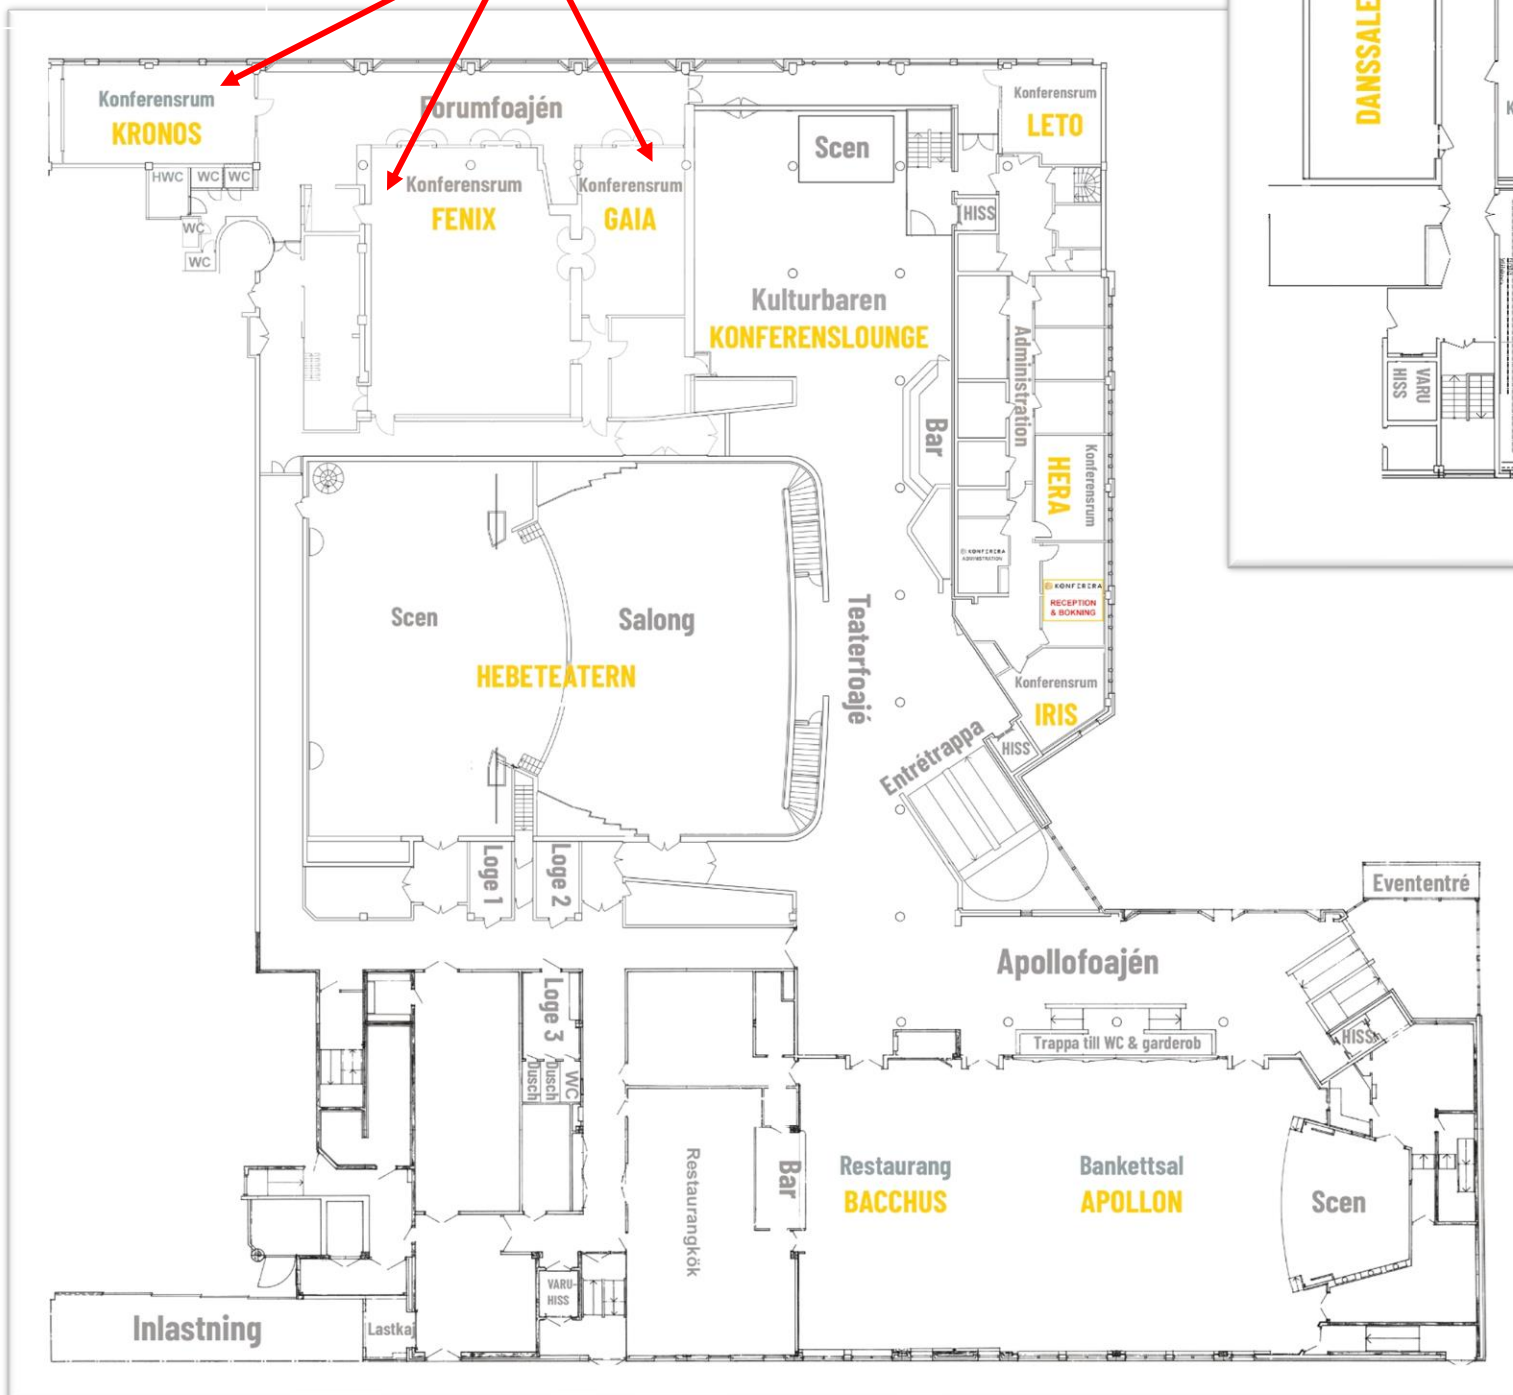

KONFERERA

Folkets Hus Kulturhuset Trollhättan

Entréplan

Plan 4

Plan 2

STÄNGT FÖR OMBYGGNATION
ÖPPNAR ÅTER 4 SEPTEMBER 2023

Våningsplanen är inte skalnliga i förhållande till varandra.

Uppdaterad 2023-01-30