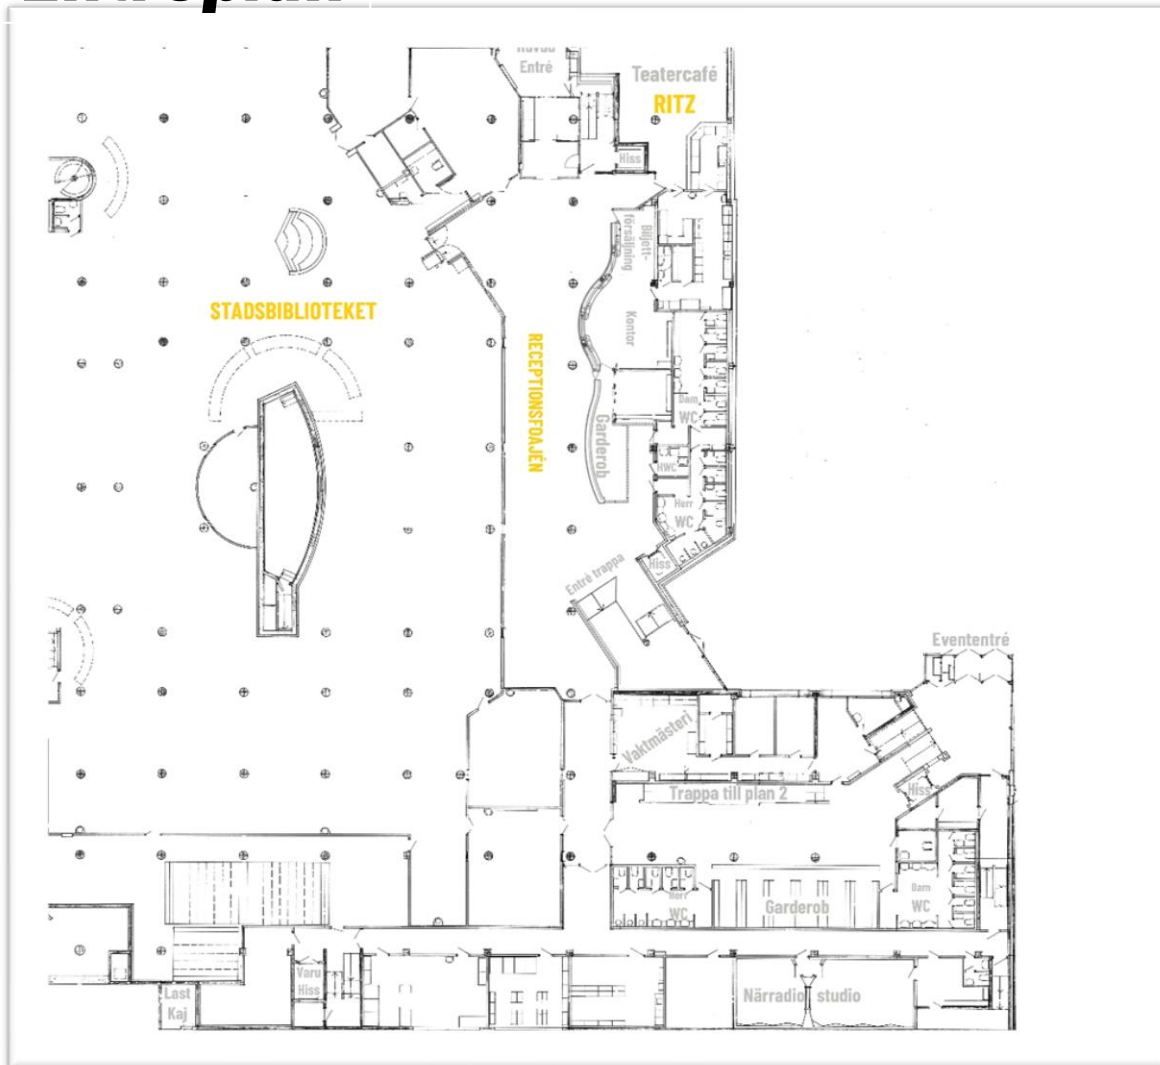

KONFERERA

Folkets Hus Kulturhuset Trollhättan

Entréplan

Plan 4

Plan 2

STÄNGT FÖR OMBYGGNATION
ÖPPNAR ÅTER 4 SEPTEMBER 2023

Våningsplanen är inte skalnliga i förhållande till varandra.

Uppdaterad 2023-01-30